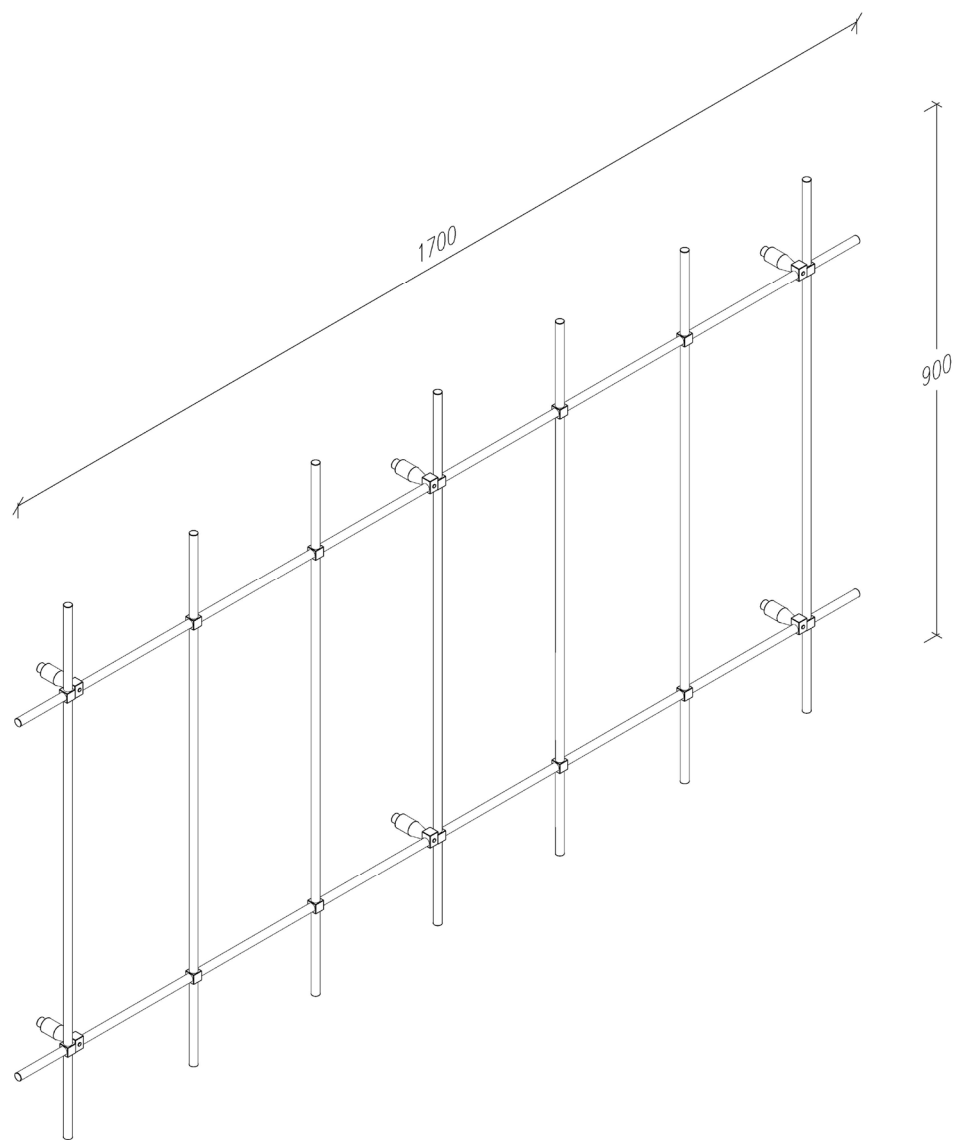

Rastrelliera per cappa

misure 1700x900mm

LABOSYSTEM