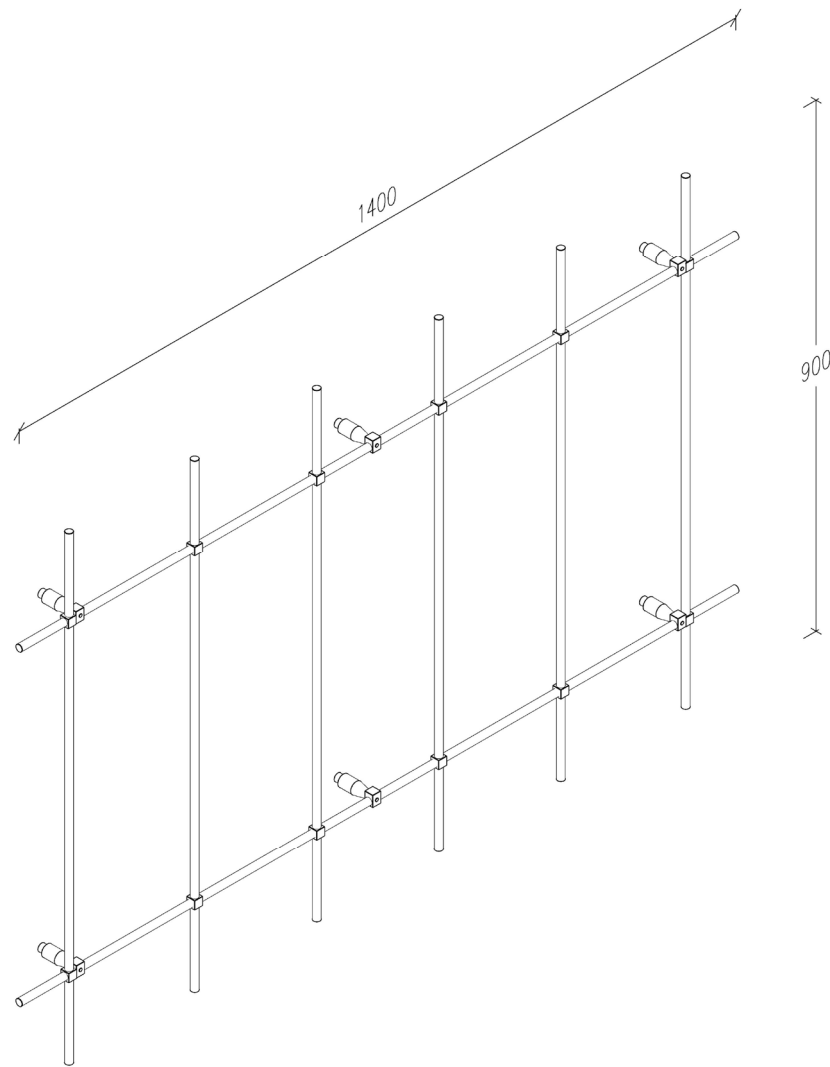

Rastrelliera per cappa

misure 1400x900mm

LABOSYSTEM
