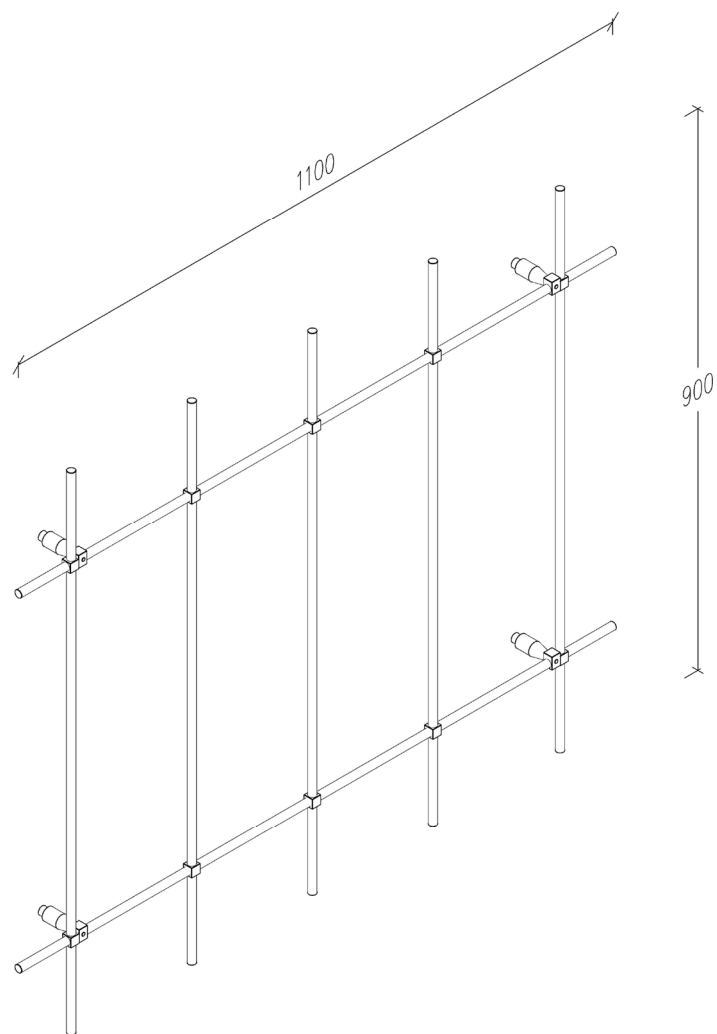

Rastrelliera per cappa

misure 1100x900mm

LABOSYSTEM
