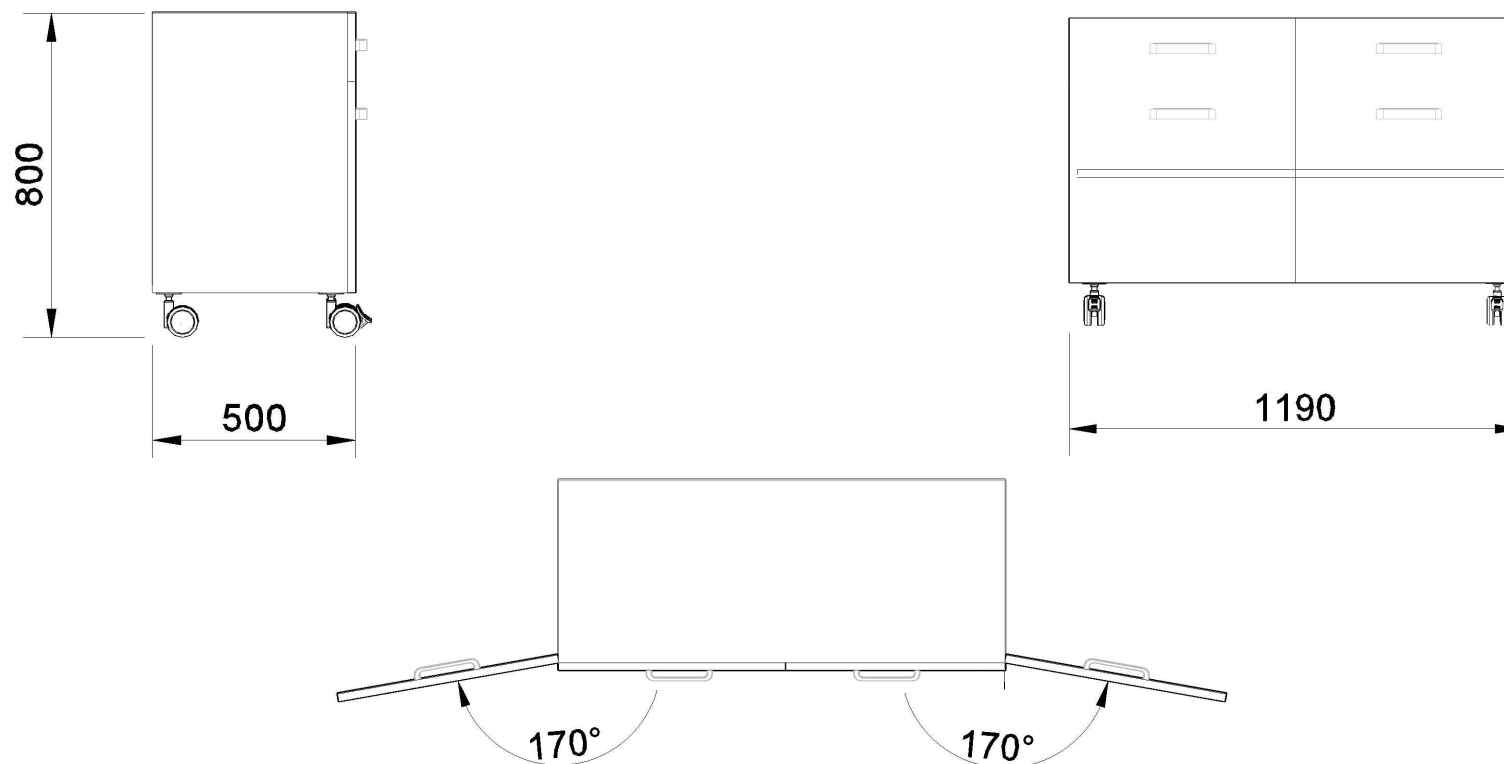

Mobiletto su ruote a 2 ante e 2 cassetti

misure 1190x500x800 mm

LABOSYSTEM