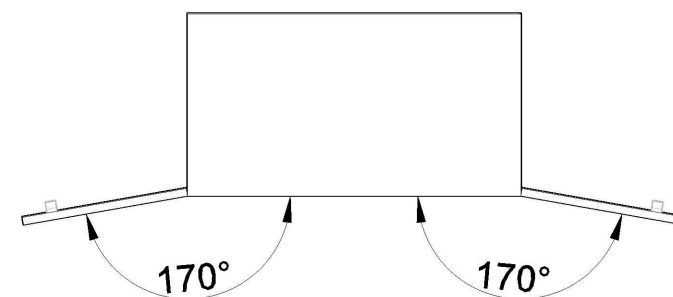

Armadio da laboratorio 2 ante vetrate

misure 900x500x1680mm

LABOSYSTEM
