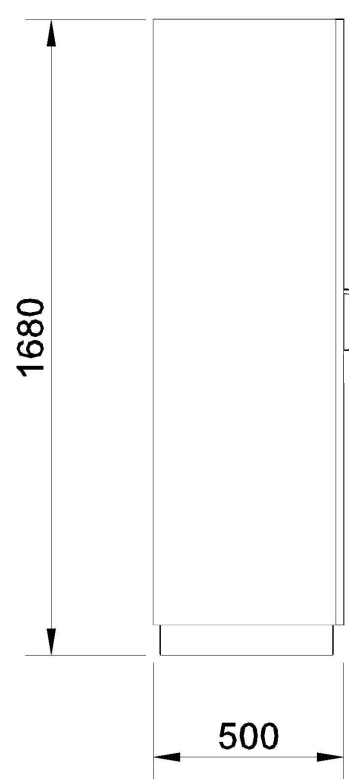

Armadio da laboratorio 2 ante vetrate

misure 900x500x1680mm

LABOSYSTEM
