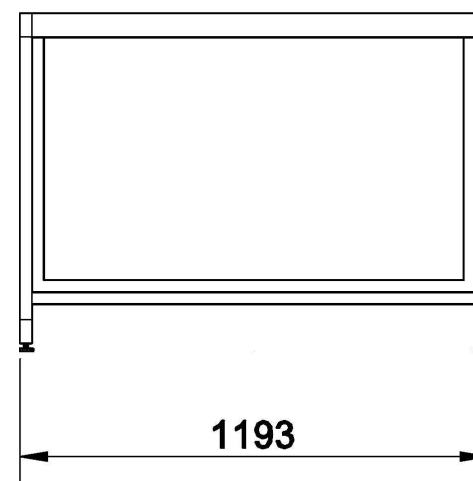

Struttura tavolo da laboratorio

C-Frame 1200x750mm

LABOSYSTEM
