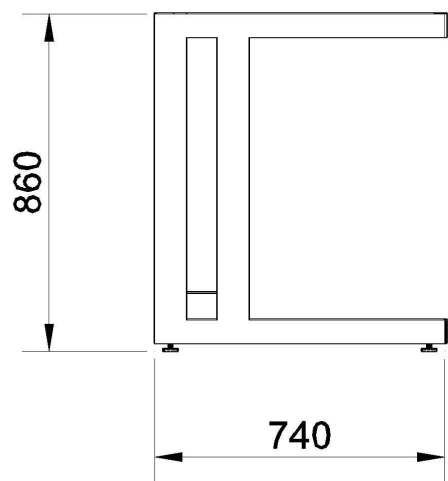

Struttura tavolo da laboratorio

C-Frame 1200x750mm

LABOSYSTEM
